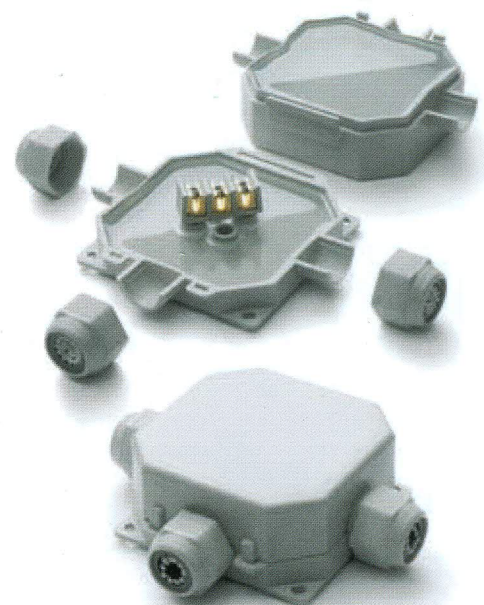

Ready Box IP68

**Ray
Tech**

READY BOX IP68 90 EN READY BOX IP68 120 ZIJN MET GEL VOORGEVULDE KABELDOZEN MET 3 OF 4 INGANGEN, WORDEN GELEVERD MET AANSLUITKLEMMEN EN WARTELS GESCHIKT VOOR KABELS TOT 16MM².

IP68
OFFICIALLY
TESTED | **IMQ**

- Gebruiksklaar, veilig, snel en innovatief
- Voorgevuld met gel
- Schroefloze kitsluiting
- Heropenbaar
- Inclusief montagesysteem voor muur- of plafondmontage
- Halogeenvrij en UV-bestendig
- Geen houdbaarheidsdatum

Product	Kleuren		Ø Ingangen met kabelwartel		Ø tubes (mm)	A x B x C (mm)
			min (mm)	max (mm)		
Ready Box IP68 90	●	3	6	18	16/20/32	90 x 90 x 45
Ready Box IP68 90/N	●	3	6	18	16/20/32	90 x 90 x 45
Ready Box IP68 120	●	4	6	18	16/20/32	120 x 100 x 45
Ready Box IP68 120/N	●	4	6	18	16/20/32	120 x 100 x 45

Revolutionair!

Er zijn geen extra accessoires nodig, omdat de Ready Box voorzien is van een vijfpolig klemmenblok en 4 kabelwartels M25 x 1,5

READY BOX 120

READY BOX 90